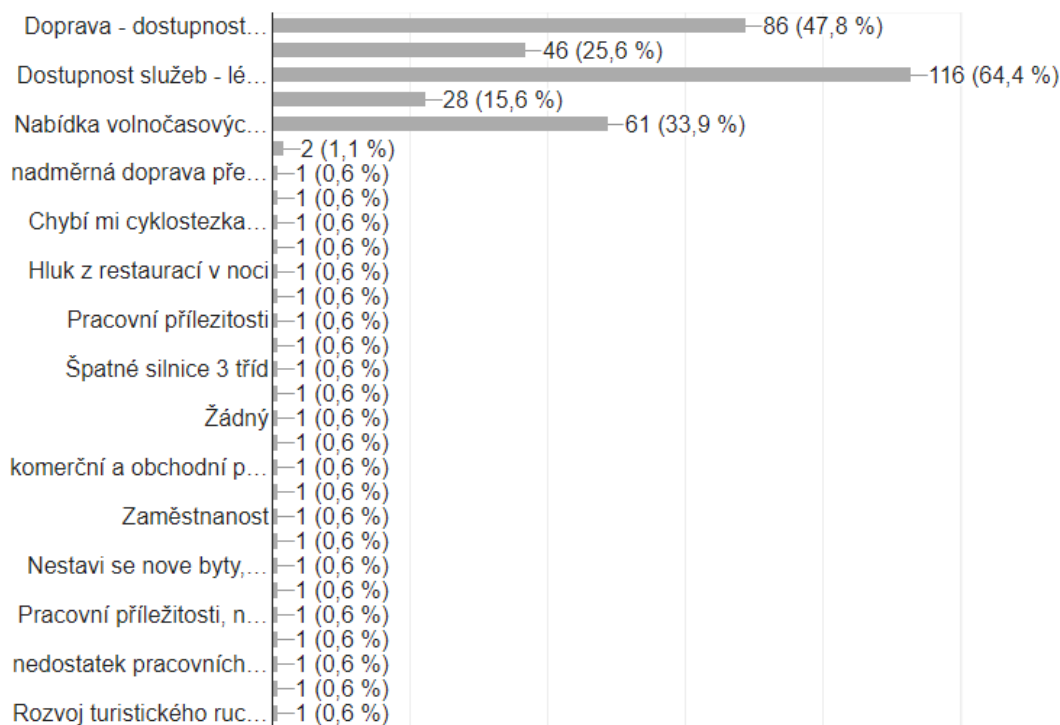

Dotazník priority rozvoje

Ve které obci z území MAS Rýmařovsko bydlíte?

Břidličná 18x

Dolní Moravice 4x

Dětrichov nad Bystřicí 1x

Horní Město 9x

Jiříkov 3x

Lomnice 1x

Malá Morávka 15x

Malá Štáhle

Rýmařov 118x

Ryžoviště 4x

Stará Ves 1x

Tvrdkov

Velká Štáhle 1x

Václavov

Kdyby za Vámi přijela návštěva, která na Rýmařovsku nikdy nebyla, čím byste se jí pochlubili?
 Veškeré turistické zajímavosti v regionu

Které z následujících oblastí považujete jako největší problém?

Z výše vybraných oblastí vyberte jednu a prosím detailněji ji popište, co konkrétně byste chtěli zlepšit?