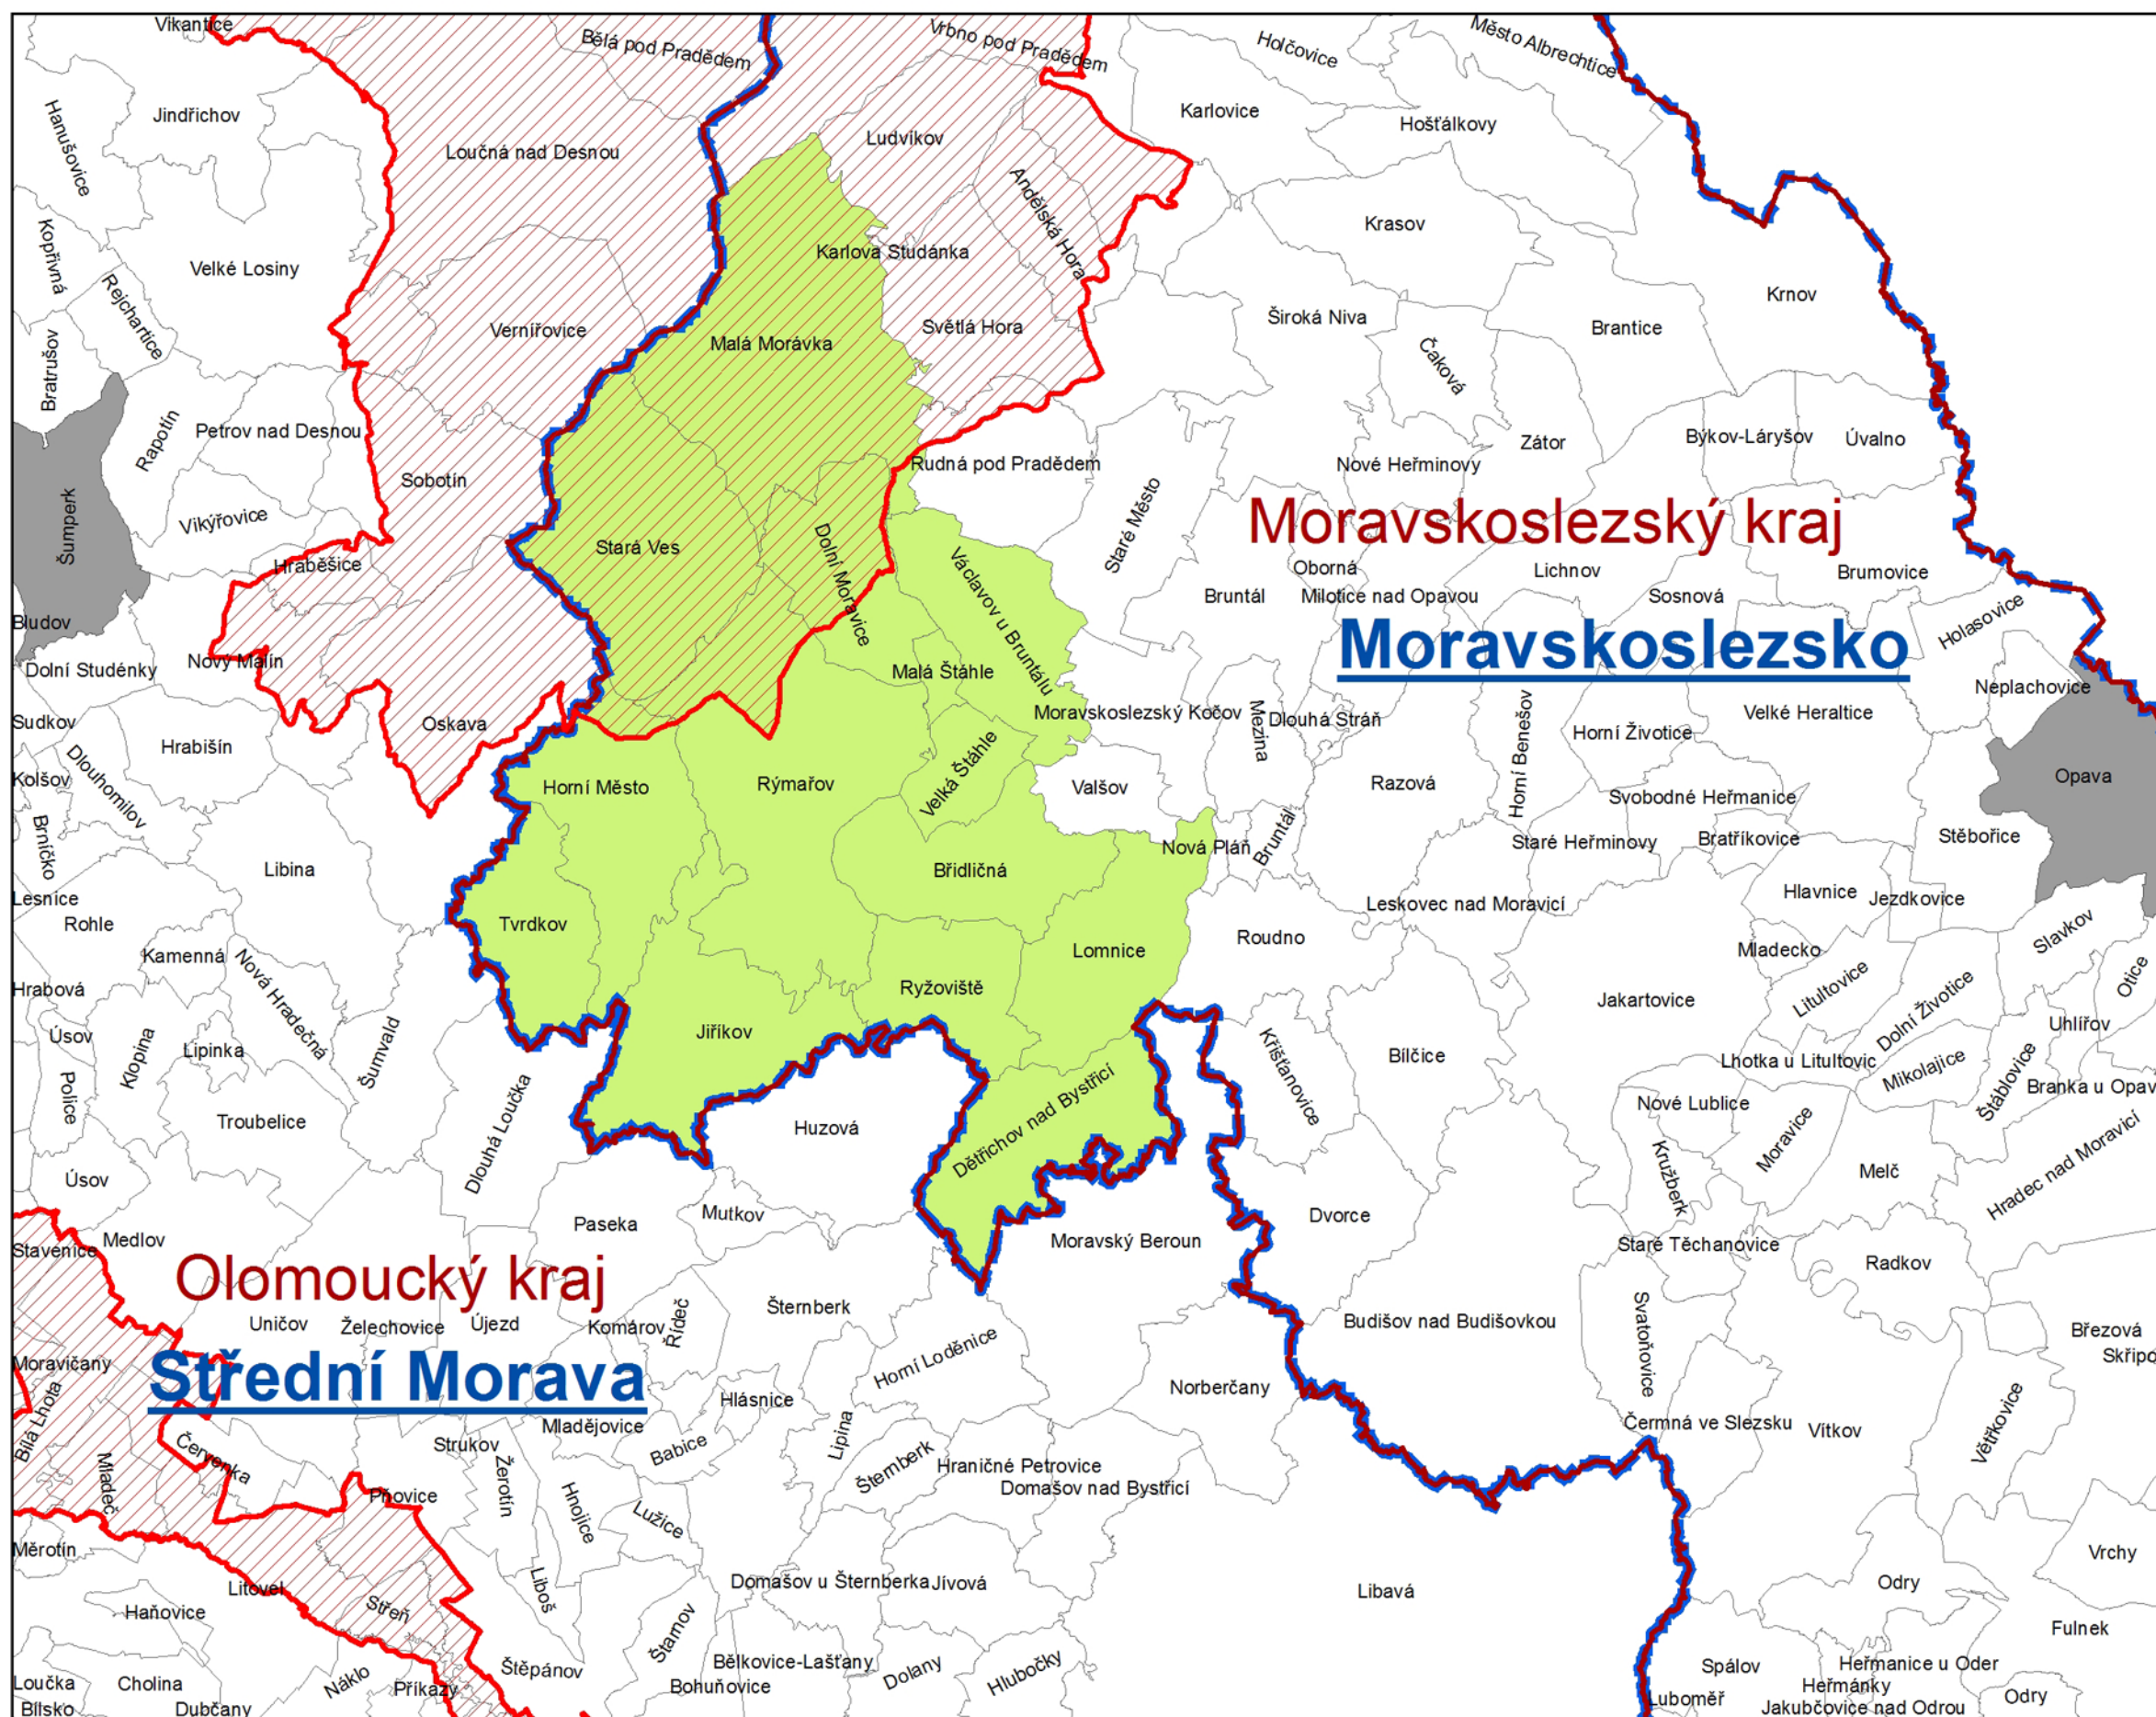

RÝMAŘOVSKO, o.p.s.

Zobrazená data

-  CHKO
-  hranice kraj
-  hranice NUTS II
-  RÝMAŘOVSKO, o.p.s.
-  velká města (města nad 25 tis. obyvatel)
-  obce