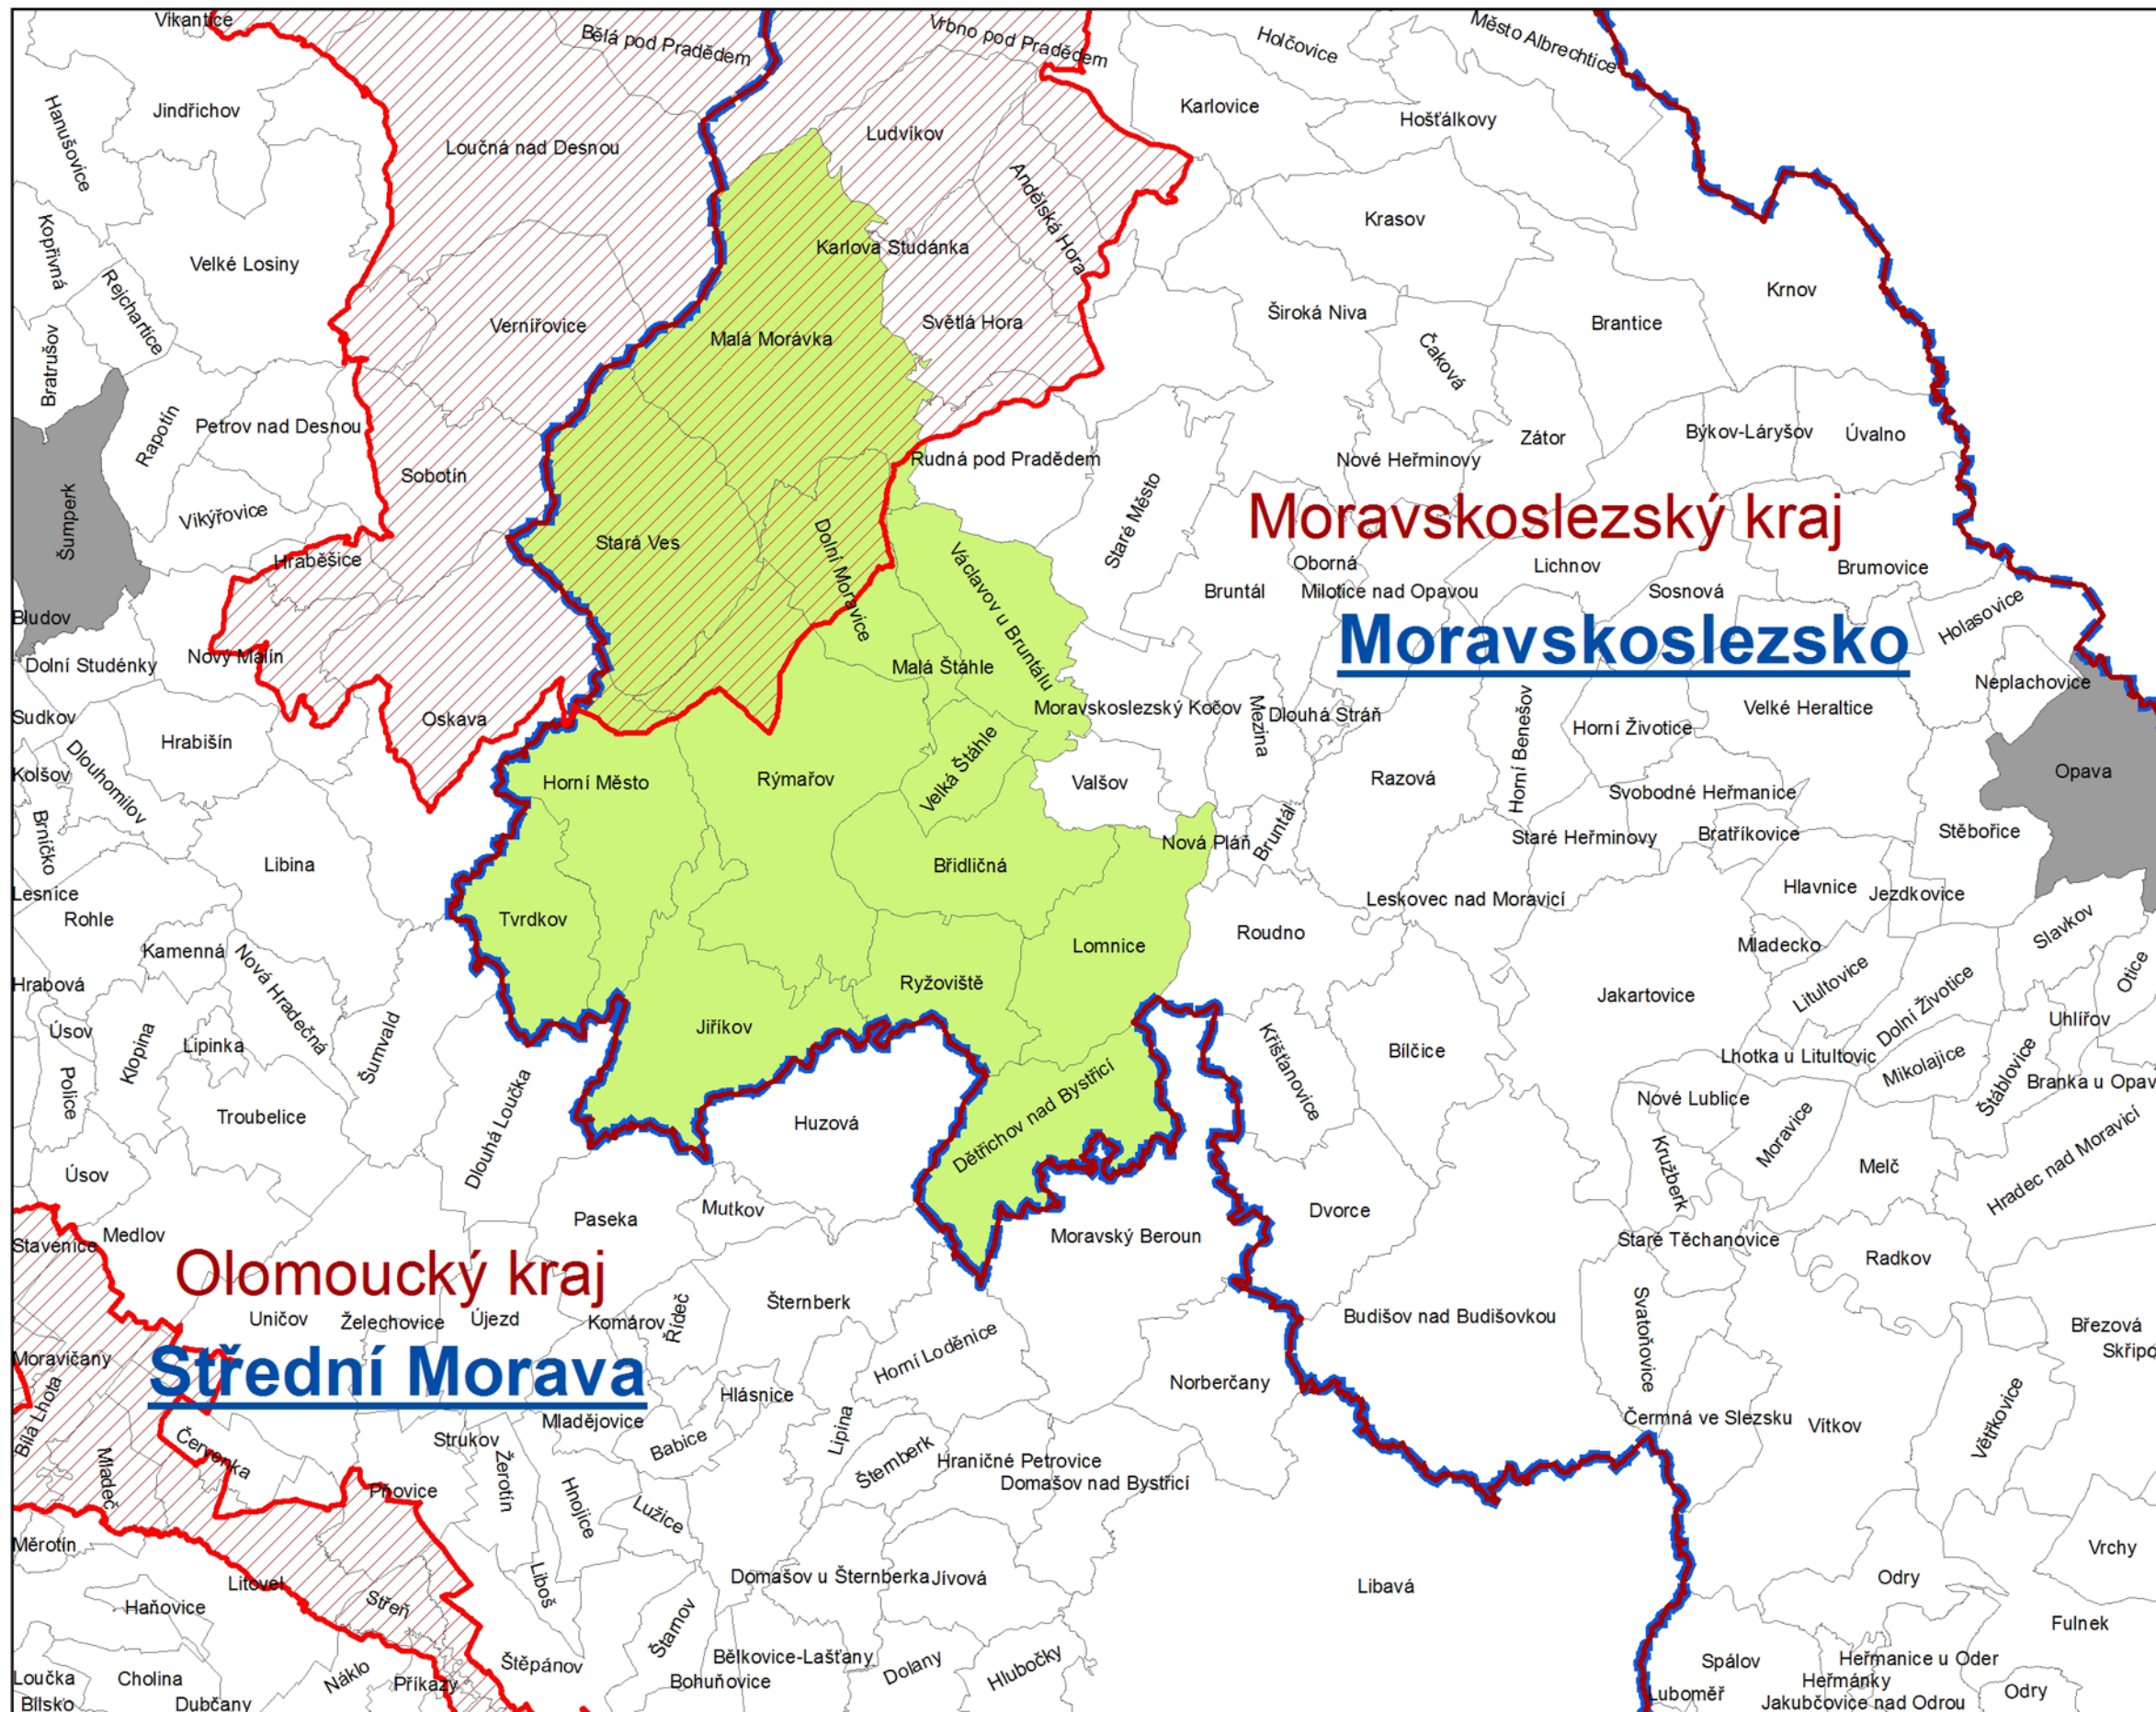

# RÝMAŘOVSKO, o.p.s.

## Zobrazená data

- CHKO
- hranice kraj
- hranice NUTS II
- RÝMAŘOVSKO, o.p.s.
- velká města (města nad 25 tis. obyvatel)
- obce